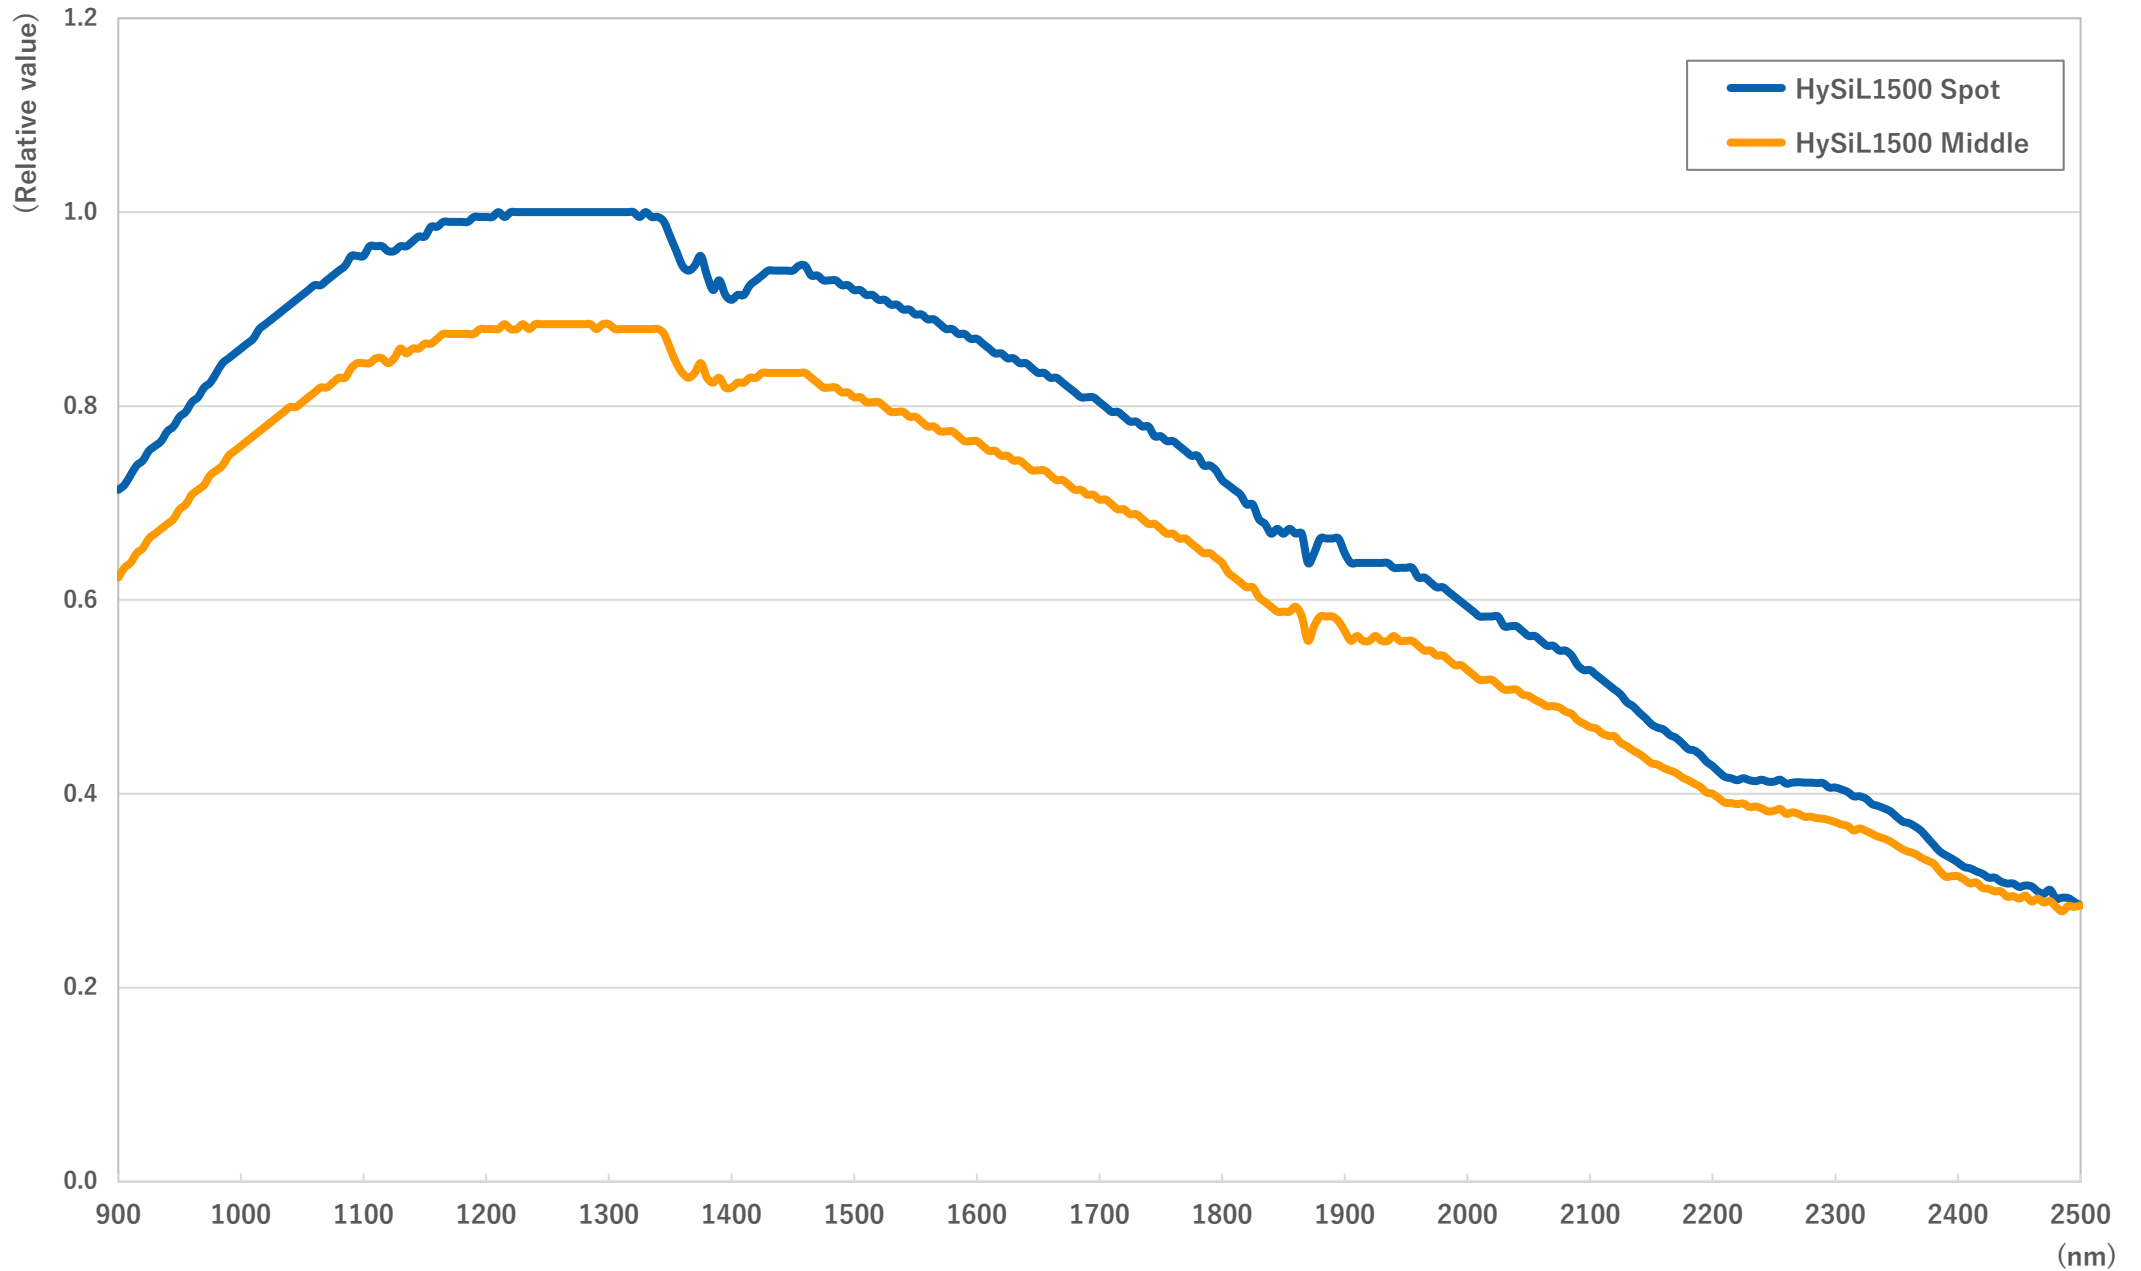

Spectral Distribution - HySiL1500 Series

2026/3/18

※値は参考値であり、保証値ではありません。
For reference only, not a guaranteed value.